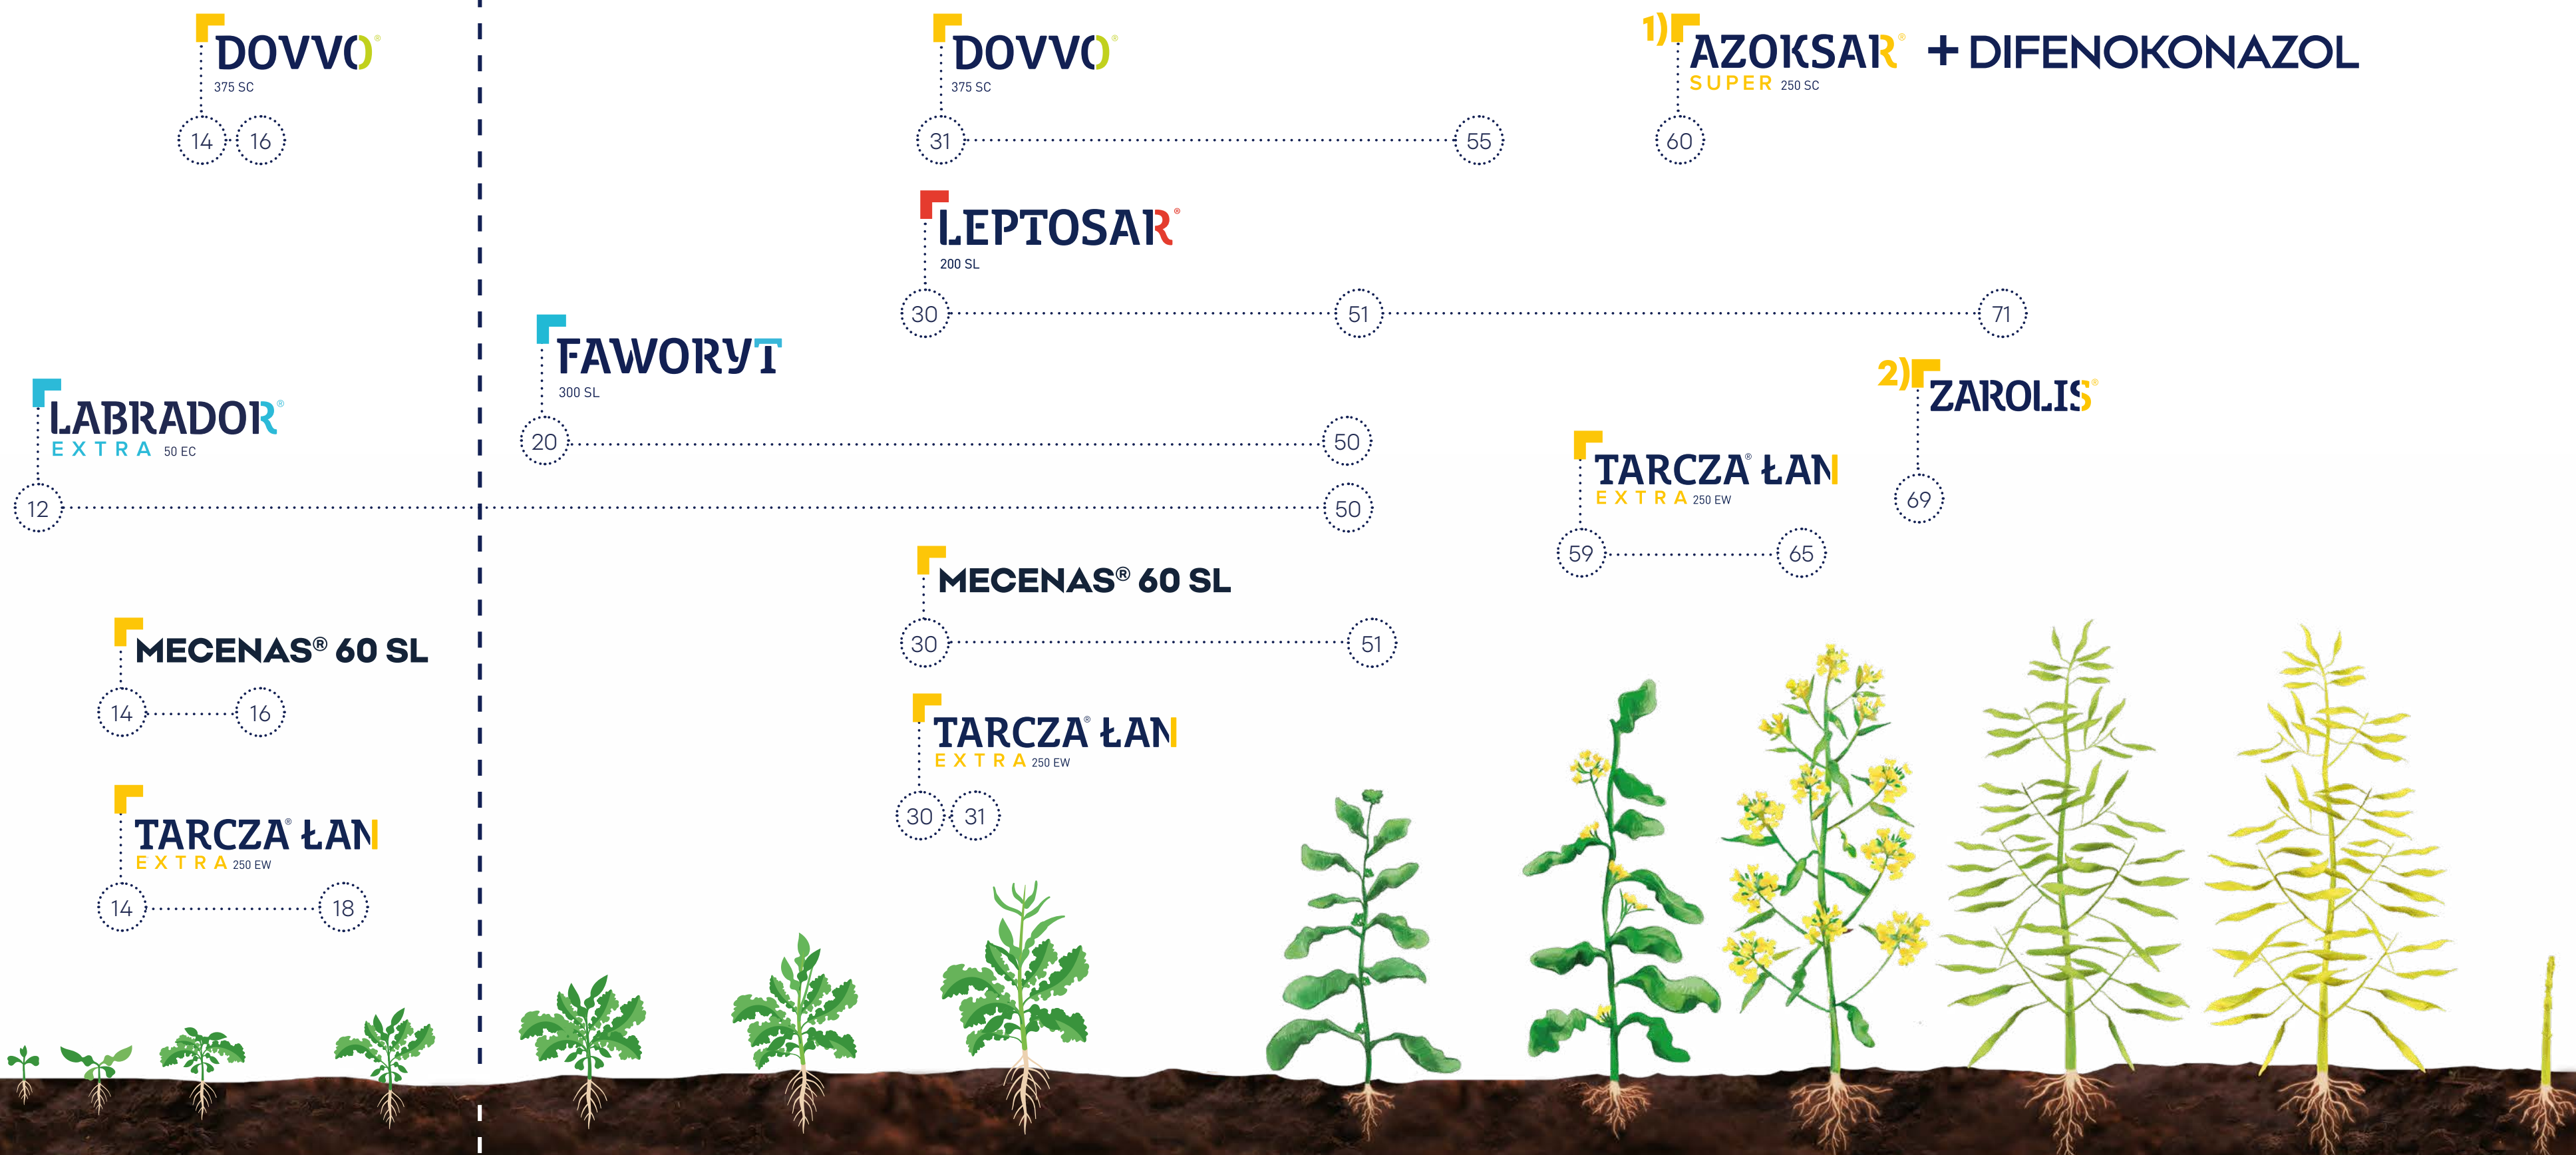

PROGRAM OCHRONY RZEPAKU OZIMEGO

SEKWENCYJNE ZABIEGI NA „PŁATEK” = ZABIEGI 1) + 2)

QEMETICA[®]

Agricultural Solutions
Poland

JESIEŃ

WIOSNA

BBCH