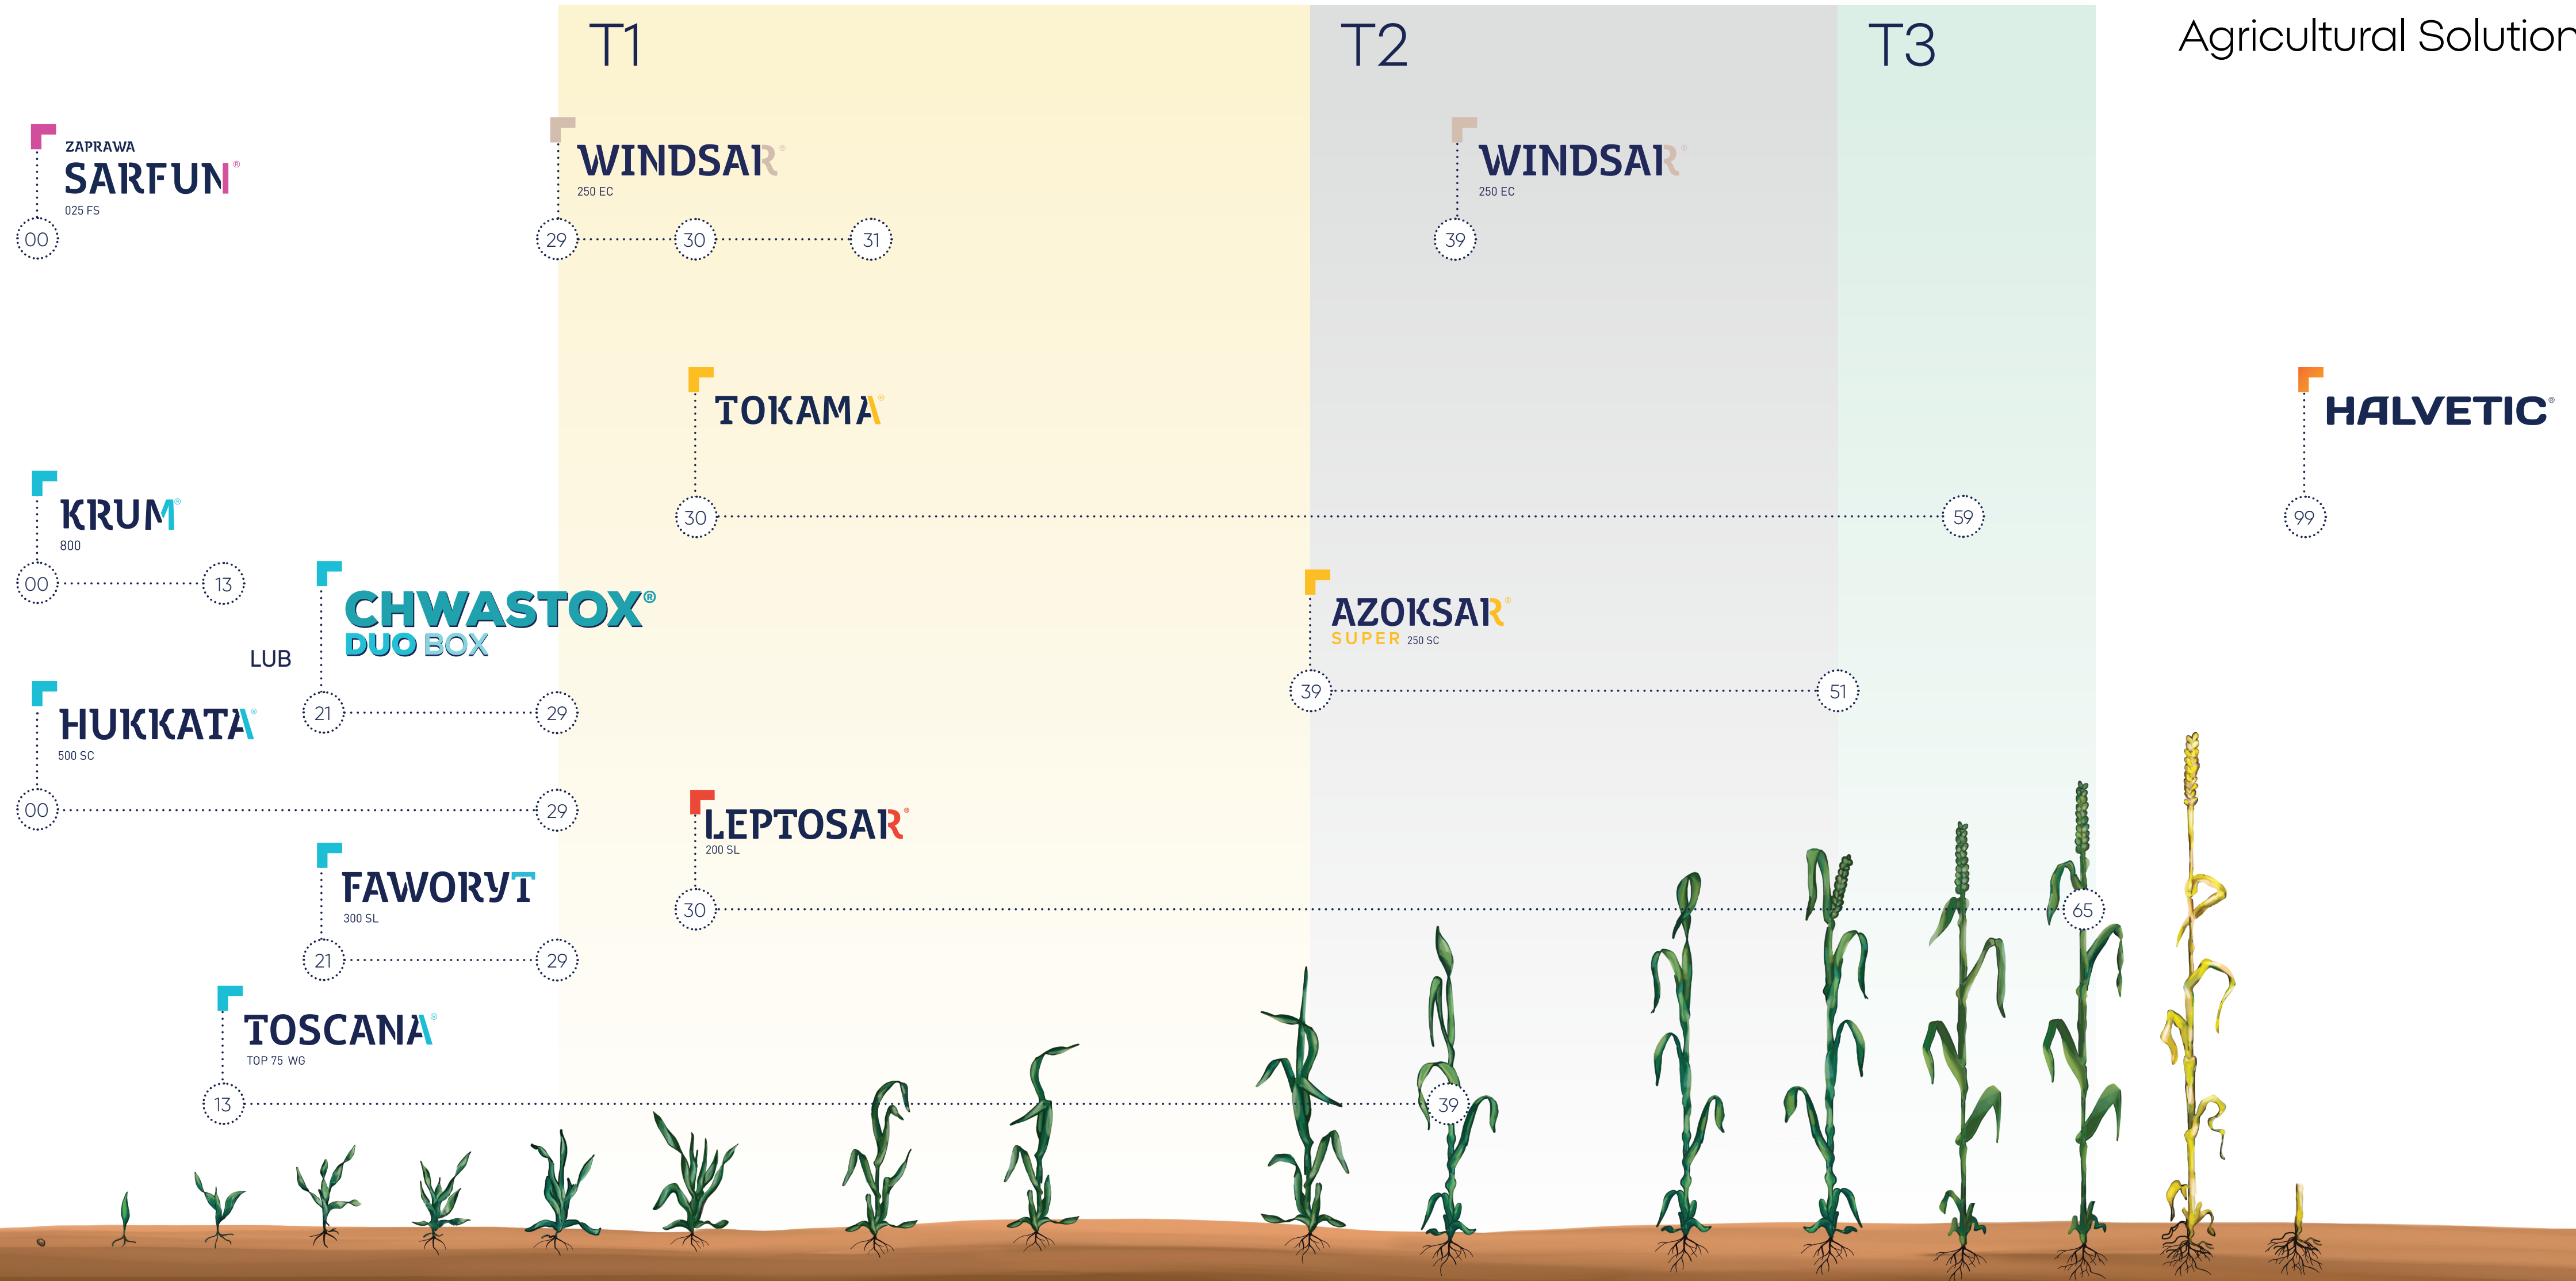

PROGRAM OCHRONY ZBÓŻ – OPTYMALNY

BBCH